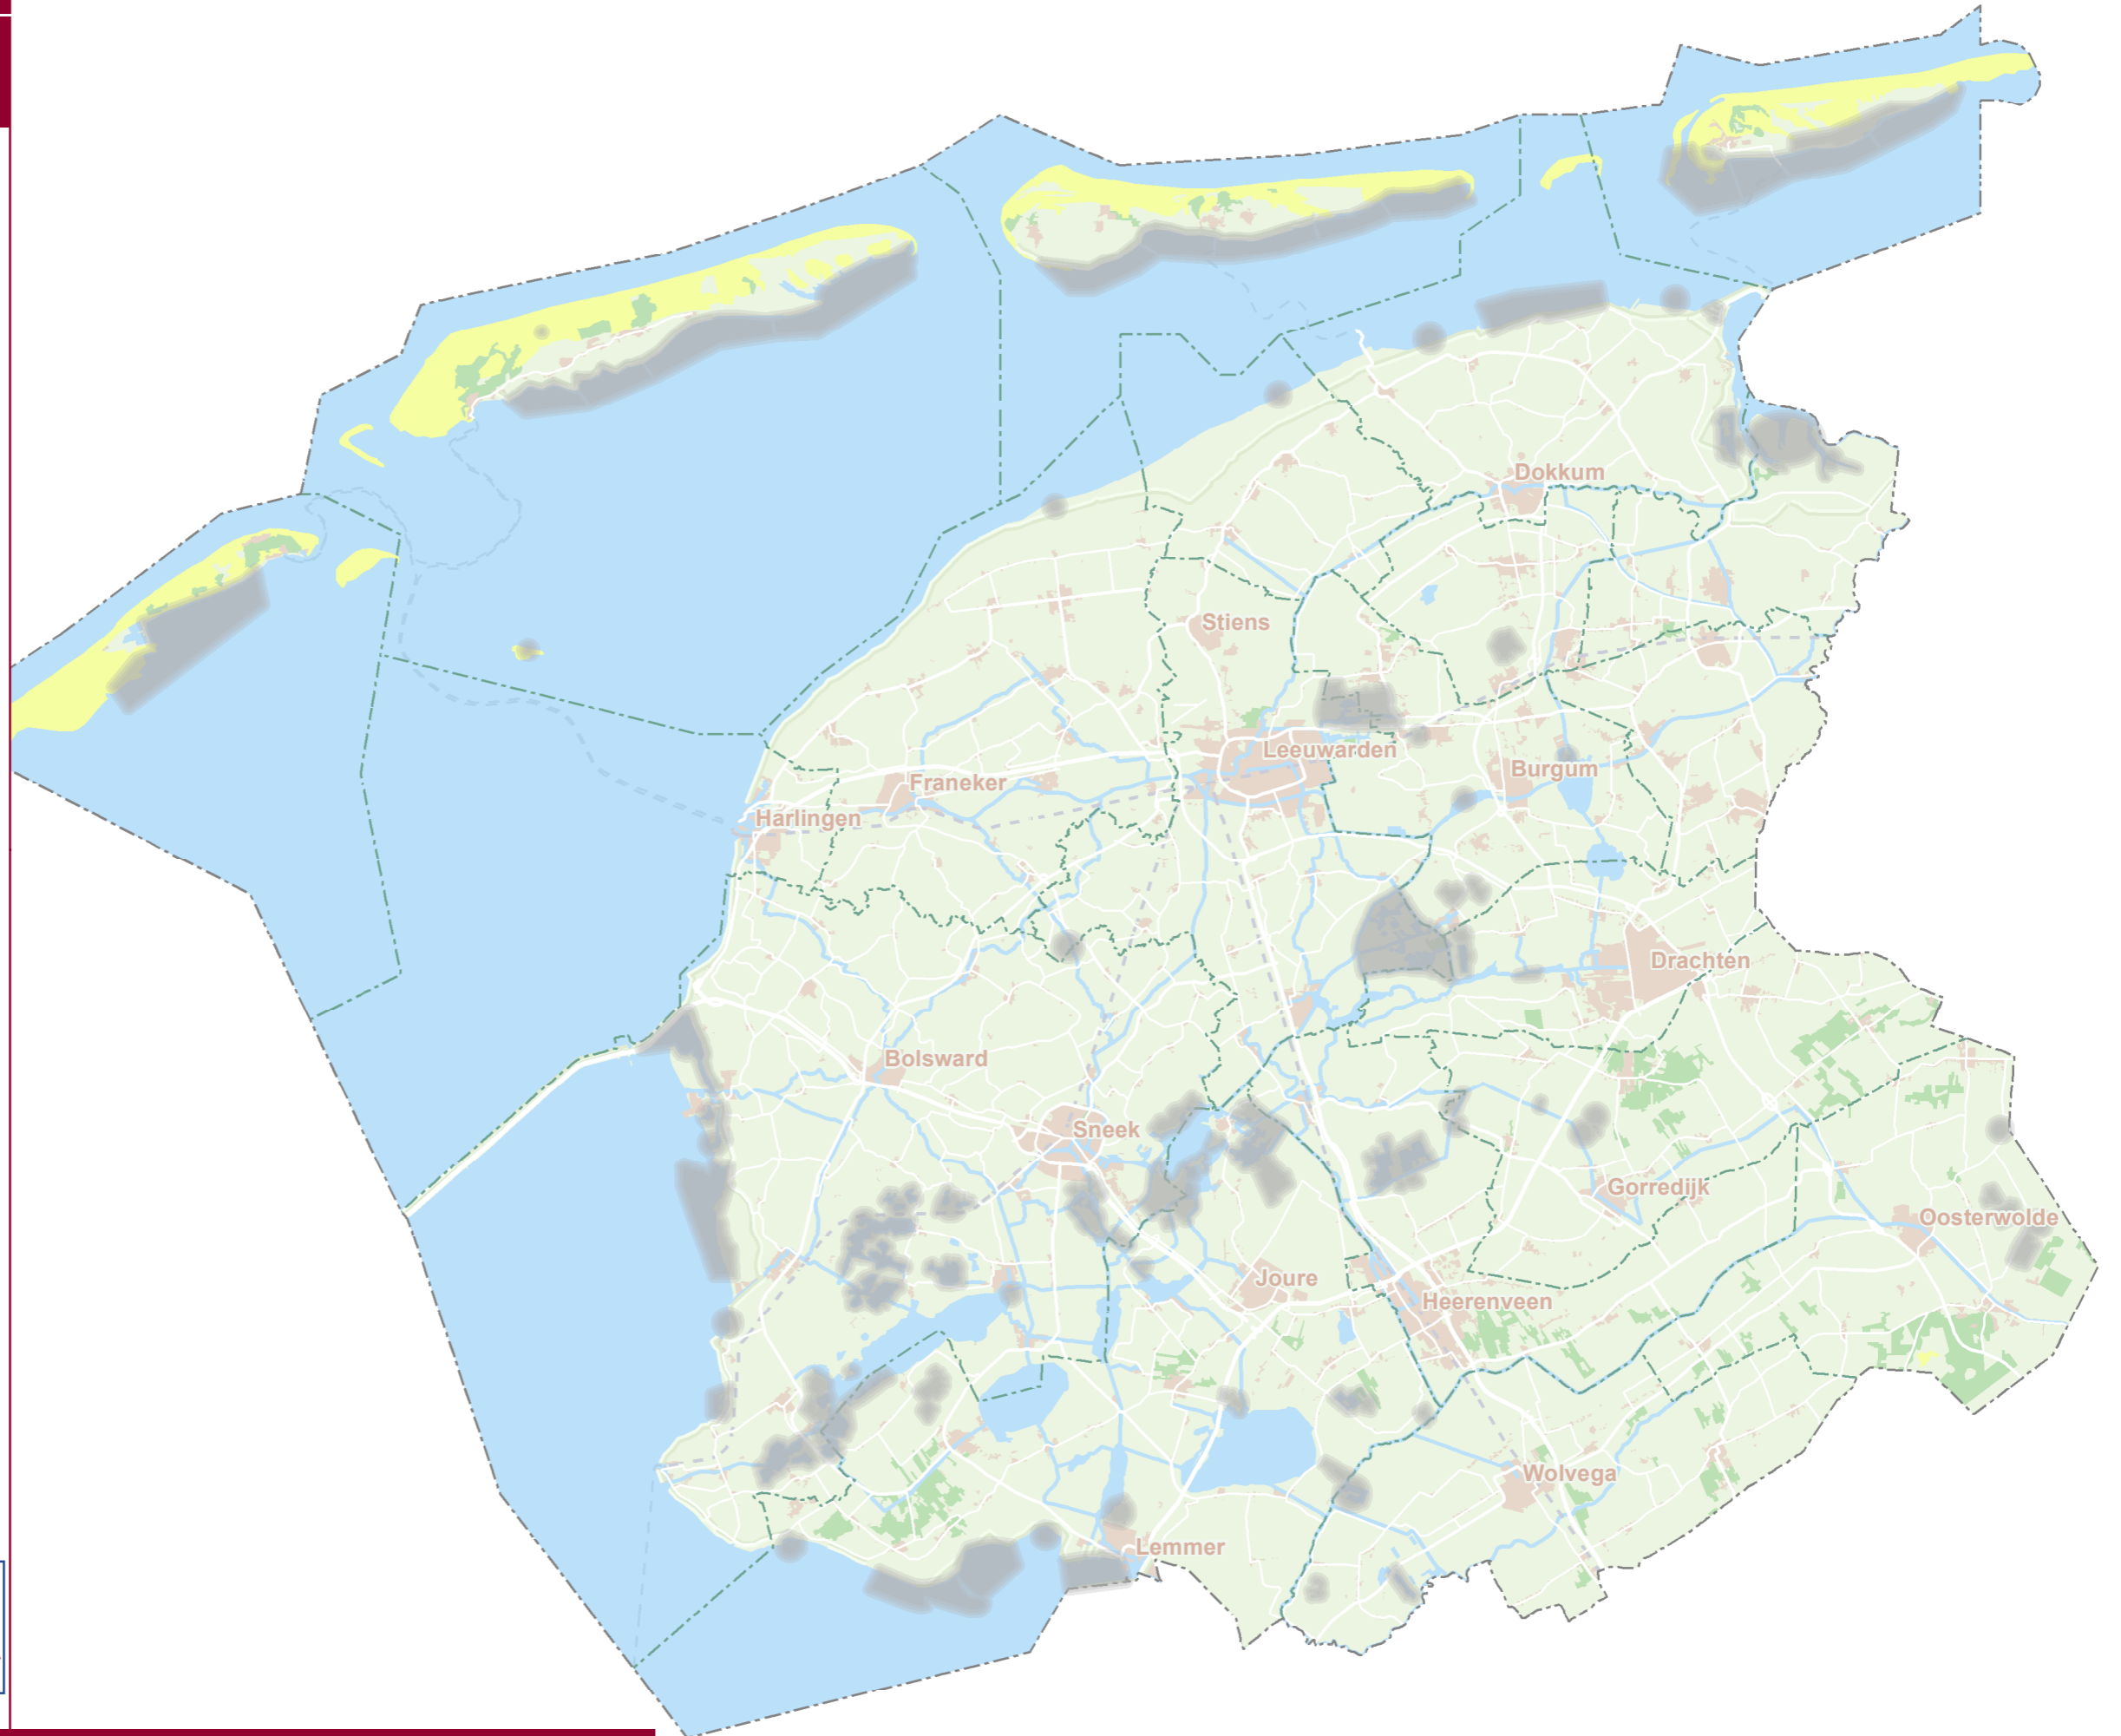

Ganzenslaapplaatsen

Legenda

Ganzenslaapplaats

Bron:

0 3.500 7.000 10.500 m

Bestanden zijn aan gebruiksrestricties onderhevig

16 augustus 2018
Q:\Users\Andries_N\Mxd bestanden\Ganzen\Ganzenslaapplaatsen A3 TransparanteBuffers.mxd
kaart: cluster Cijfers & Kaarten